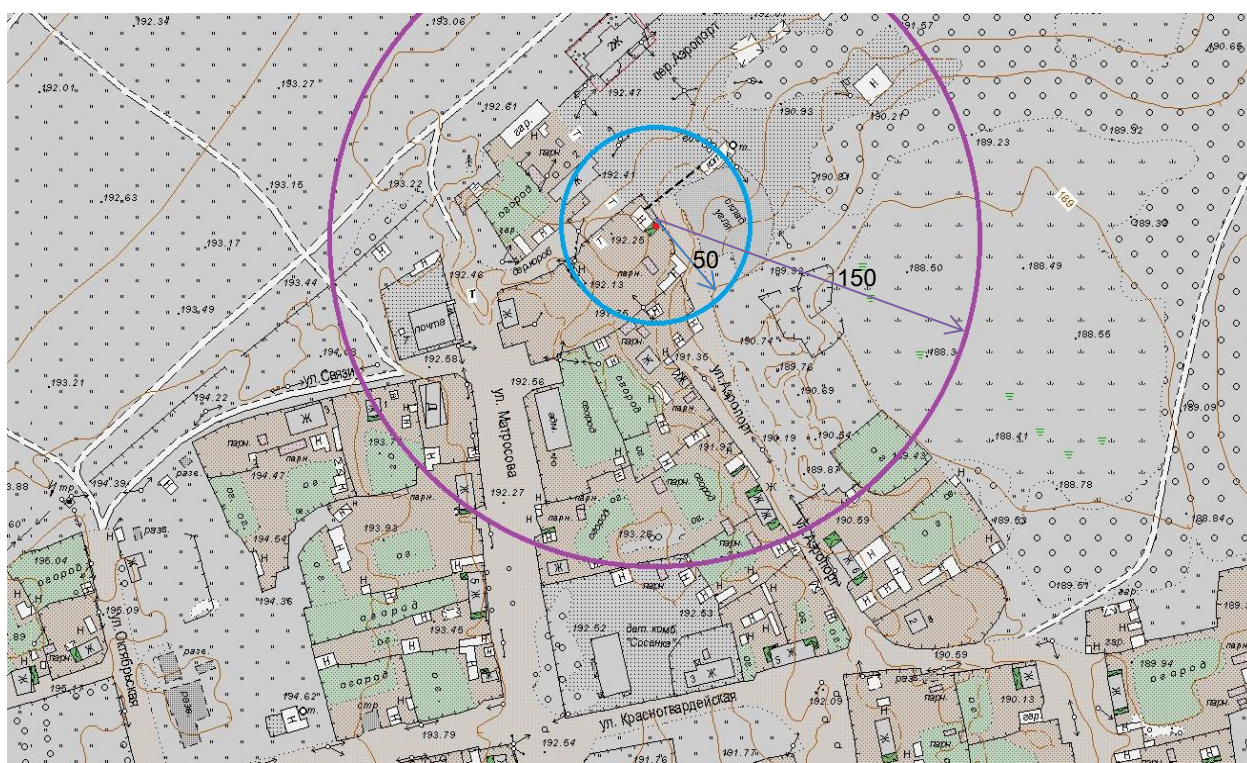

Схема

ГБУ РС(Я) «Алданская центральная районная больница» Врачебная амбулатория  
с. Чагда

РС (Я), Алданский район, с. Чагда, ул. Аэропорта, д. 3

— Радиус 150 метров

— Радиус 50 метров